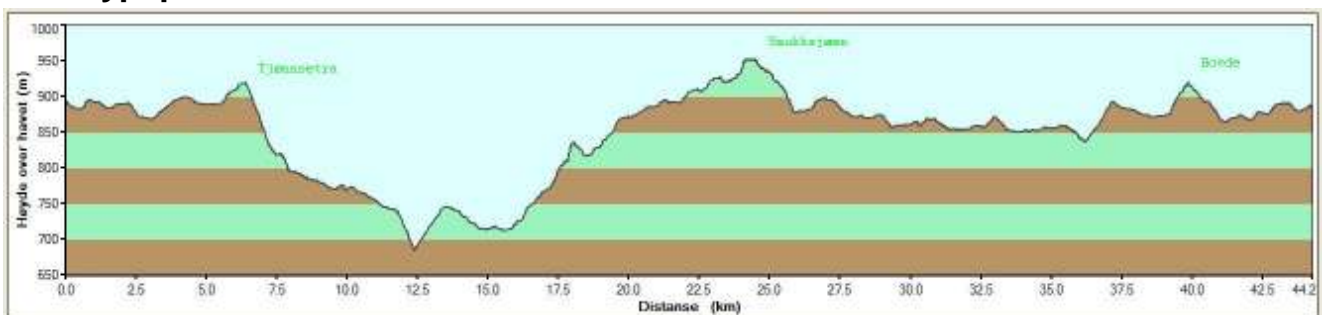

Løypeprofil

Matstasjoner

Det vil være to drikkestasjoner. Første stasjon ligger i Tjønnmorka etter ca 15 km, andre blir ved Frybrua etter ca 38 km.