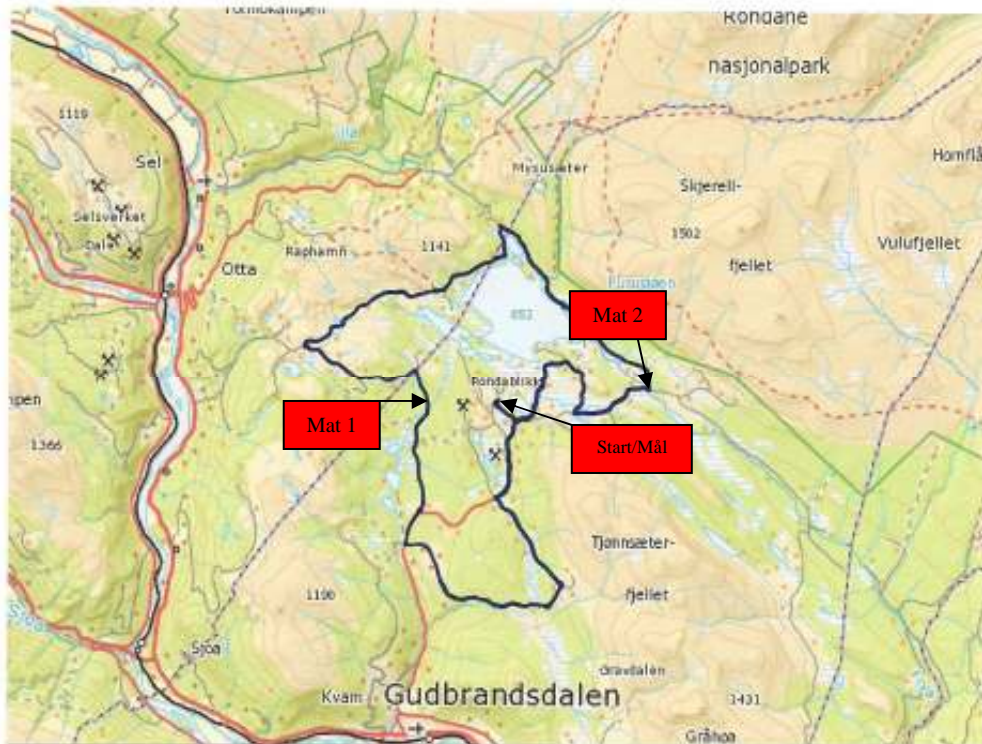

Deltagerinformasjon

Kvam il ønsker alle deltagere til Furusjøen Rundt hjertelig velkommen. Årets utgave er et prøveritt, men det er vår klare målsetting at dette skal bli et årlig ritt. Etter løpet er alle utøverne inviterte til en enkel middag på Rondablick Høyfjellshotell. Her er det også dusjer. Etter middagen vil det bli en enkel premieutdeling.

Løype

Furusjøen rundt er et terrengsykkelritt, 44 km langt. Løypa har flotte variasjoner både i terreng og underlag. Traseen fordeler seg slik: Asfalt 10%, grusvei 45%, sti 40%, gåparti 5%.

Start/Mål

Lørdag 12. september kl. 12.00 ved Rondablick fjellsenter (Kvamsfjellet ca 10 km. fra E6 Kvam sentrum)

Løypekart

Start: Rondablikk Fjellsenter - Stølane (langs fylkesvei asfalt/grusvei) – **Tjønnsætra** (grov kjerrevei) – **Purkelykkja** (grusvei/asfalt) – **Tjønnmorka** (grusvei/terreng) – **Kringsætrin** (sti/terreng) – **Smukksjøen** (sti/terreng) – **Vålåsjesætrin** (grusvei) – **Karelen** (sti/terreng) – **Luseby** (sti/terreng) – **Frybrua** (grusvei) – **Hovde** (sti/grusvei/asfalt) - **Mål: Rondablikk høyfjellshotell**

Løypeprofil

Matstasjoner

Det vil være to drikkestasjoner. Første stasjon ligger i Tjønnmorka etter ca 15 km, andre blir ved Frybrua etter ca 38 km.

Viktig informason

Deler av rittet går i Frydalen landskapsvernområde, et vakkert, men sårbart område. Vi henstiller alle ryttere til å respektere merkede traseer og å unngå og kaste fra seg papir/søppel ol.